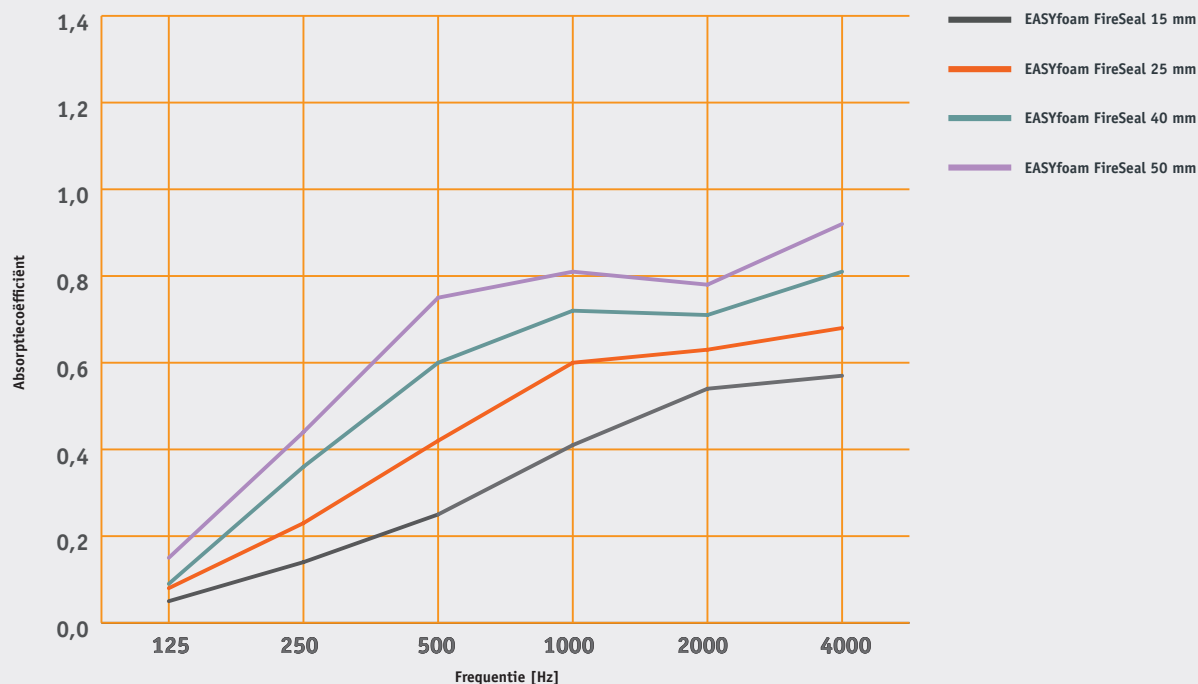

Autocollants

La couche adhésive est résistante à la température jusqu'à 70 °C. Ne pas appliquer ces produits à des températures inférieures à 15 °C.

Vieillessement

Ce produit vieillit plus rapidement sous l'influence des rayons UV, de la chaleur, de l'humidité et de la moiteur. Cela peut entraîner une désintégration et/ou une perte de performance acoustique.

Résistance au feu

EASYfoam FireSeal est ignifuge selon la norme EN13501 classe B-s1, d0.

#noussommesl'acoustique

EASY Noise Control est le spécialiste de l'acoustique et de l'isolation phonique. Nous sommes le leader du marché des solutions dans le domaine de l'acoustique des locaux pour les bâtiments. Par ailleurs, nous fournissons une large gamme de matériaux acoustiques directement en stock.

Commande ou plus d'informations

Visitez notre site web ou notre salle d'exposition pour obtenir des conseils acoustiques personnalisés, ou contactez-nous par téléphone pour fixer un rendez-vous sur place.

De Kleetlaan 4 1831 Machelen
+32 27 906 199
info@easy-noisecontrol.be

Clause de non-responsabilité

Ce texte a été élaboré avec le plus grand soin. Il en va de même pour les résultats des tests et les autres certificats. Toutefois, aucun droit ne peut être tiré de ce texte et les modifications sont sujettes à changement.